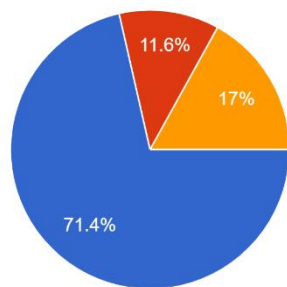

交通教室での補助
224 件の回答

- 必要
- 必要ない
- どちらでもない

PTA研修会
224 件の回答

- 必要
- 必要ない
- どちらでもない

心肺蘇生法講習会受講
224 件の回答

- 必要
- 必要ない
- どちらでもない

プール監視補助
224 件の回答

- 必要
- 必要ない
- どちらでもない

学校保健委員会への参加
224 件の回答

- 必要
- 必要ない
- どちらでもない

親子除草作業
224 件の回答

- 必要
- 必要ない
- どちらでもない

愛校作業補助
224 件の回答

夏休みの（土日）散水作業
224 件の回答

PTA 役員、地区委員について

あなたはこれまでにPTA役員、地区委員をひきうけたことがありますか？
224 件の回答