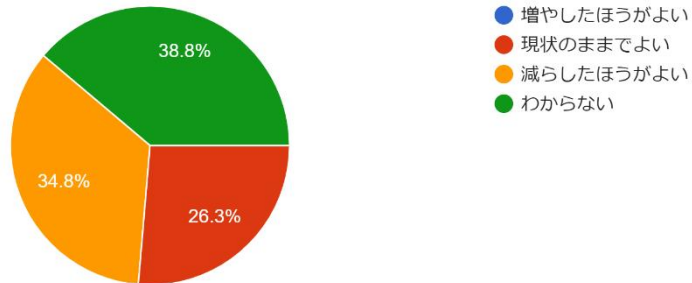

PTA役員、地区委員をひきうけることについて、...近いものはどれですか？ 1つだけお答えください。
224 件の回答

現在のPTA役員（保護者）の人数についてご意見をお聞かせください。
224 件の回答

役員の決め方についてご意見をお聞かせください。
224 件の回答

現在の地区委員数についてご意見をお聞かせください。
224 件の回答

地区委員の選出についてご意見をお聞かせください。
224 件の回答