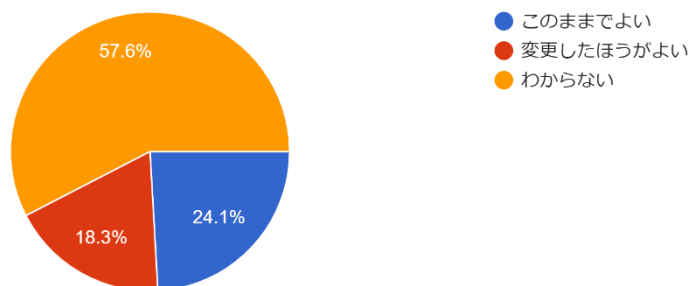

役員の決め方についてご意見をお聞かせください。
224 件の回答