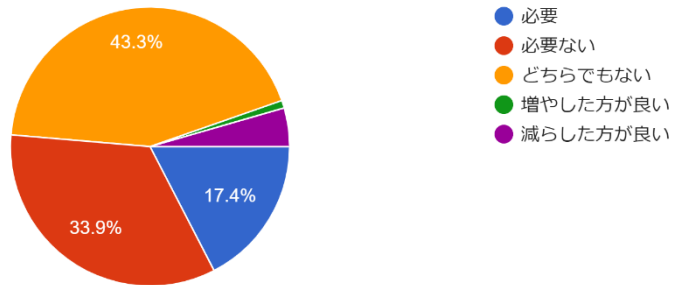

PTA 活動に関するアンケート結果について

現在の PTA の活動に関する質問です。あなたのお気持ちに近いものはどれですか？

PTA新聞「乙川東」

224 件の回答

スクールガード活動

224 件の回答

朝の交通当番

224 件の回答