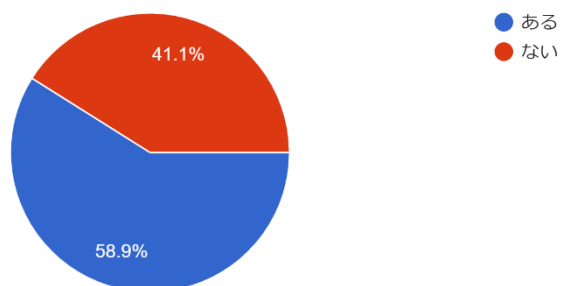

学校保健委員会への参加
224 件の回答

- 必要
- 必要ない
- どちらでもない

親子除草作業
224 件の回答

- 必要
- 必要ない
- どちらでもない

愛校作業補助
224 件の回答

夏休みの（土日）散水作業
224 件の回答

PTA 役員、地区委員について

あなたはこれまでにPTA役員、地区委員をひきうけたことがありますか？
224 件の回答