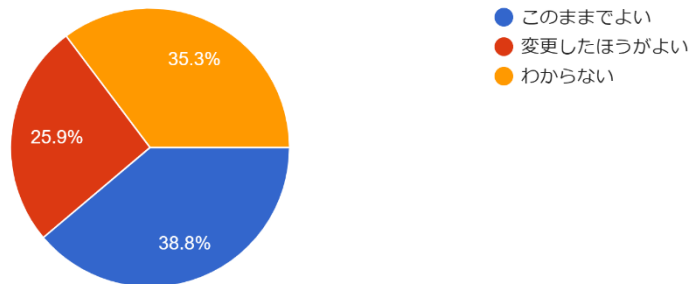

PTA役員、地区委員をひきうけることについて、...近いものはどれですか？ 1つだけお答えください。
224 件の回答

現在のPTA役員（保護者）の人数についてご意見をお聞かせください。
224 件の回答

役員の決め方についてご意見をお聞かせください。
224 件の回答

現在の地区委員数についてご意見をお聞かせください。
224 件の回答

地区委員の選出についてご意見をお聞かせください。
224 件の回答