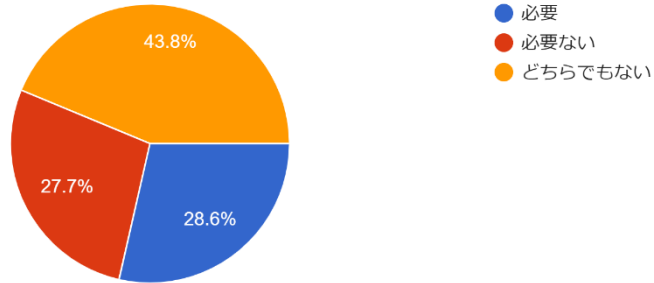

学校保健委員会への参加
224 件の回答

- 必要
- 必要ない
- どちらでもない

親子除草作業
224 件の回答

- 必要
- 必要ない
- どちらでもない

愛校作業補助
224 件の回答

夏休みの（土日）散水作業
224 件の回答

PTA 役員、地区委員について

あなたはこれまでにPTA役員、地区委員をひきうけたことがありますか？
224 件の回答