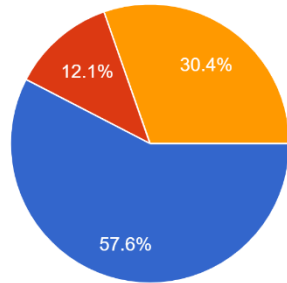

交通教室での補助
224 件の回答