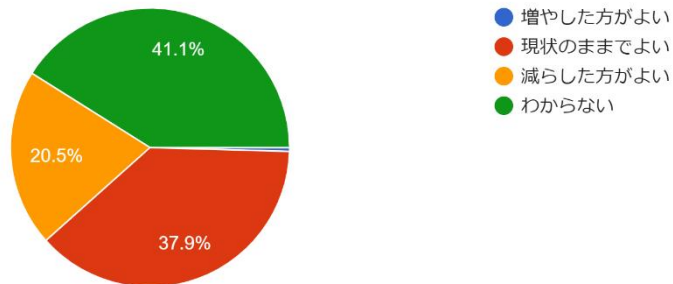

現在のPTA役員（保護者）の人数についてご意見をお聞かせください。
224 件の回答