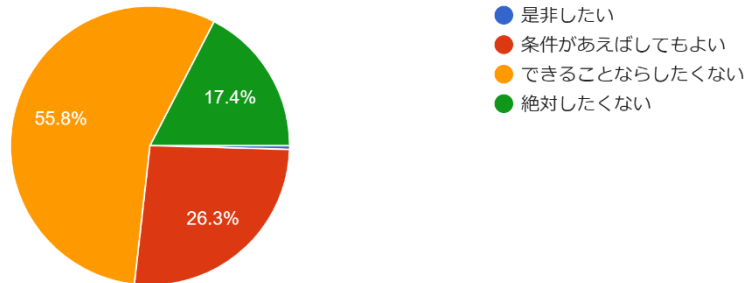

PTA役員、地区委員をひきうけることについて、...近いものはどれですか？ 1つだけお答えください。
224 件の回答