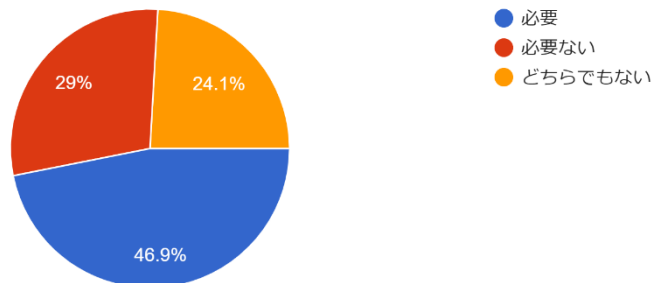

PTA 活動に関するアンケート結果について

現在の PTA の活動に関する質問です。あなたのお気持ちに近いものはどれですか？

PTA新聞「乙川東」

224 件の回答

スクールガード活動

224 件の回答

朝の交通当番

224 件の回答