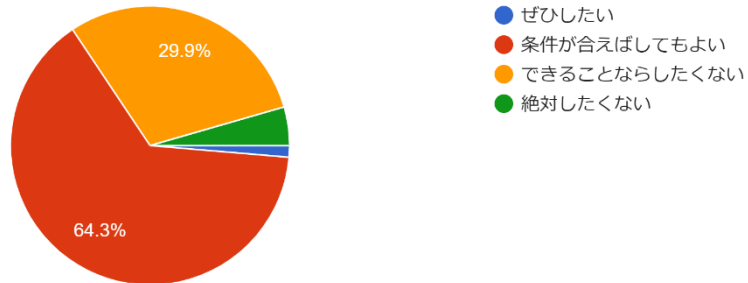

学校行事にボランティアとして参加できますか？

224 件の回答