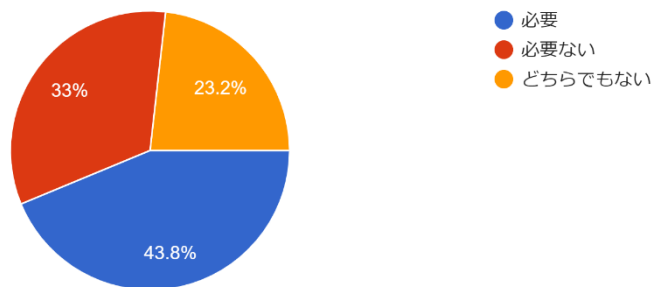

PTA 活動に関するアンケート結果について

現在の PTA の活動に関する質問です。あなたのお気持ちに近いものはどれですか？

PTA新聞「乙川東」

224 件の回答

スクールガード活動

224 件の回答

朝の交通当番

224 件の回答