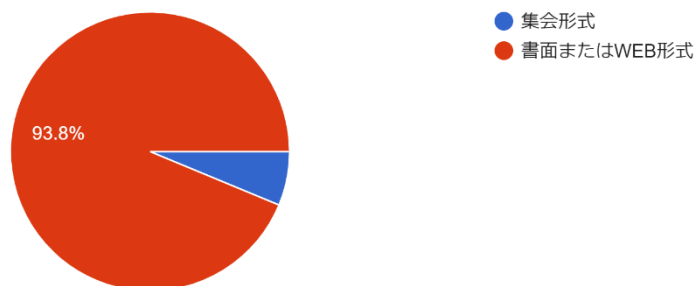

4月中旬の参観日と同日で行われるPTA総会の開催方法についてご意見をお聞かせください。
224 件の回答