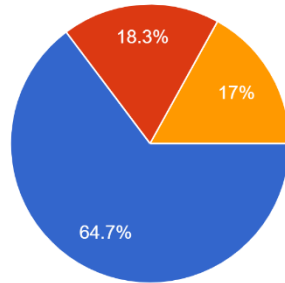

交通教室での補助
224 件の回答

- 必要
- 必要ない
- どちらでもない

PTA研修会
224 件の回答

- 必要
- 必要ない
- どちらでもない

心肺蘇生法講習会受講
224 件の回答

- 必要
- 必要ない
- どちらでもない

プール監視補助
224 件の回答

- 必要
- 必要ない
- どちらでもない

学校保健委員会への参加
224 件の回答

- 必要
- 必要ない
- どちらでもない

親子除草作業
224 件の回答

- 必要
- 必要ない
- どちらでもない

愛校作業補助
224 件の回答

夏休みの（土日）散水作業
224 件の回答

PTA 役員、地区委員について

あなたはこれまでにPTA役員、地区委員をひきうけたことがありますか？
224 件の回答