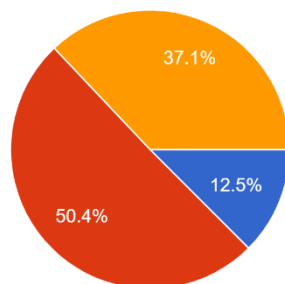

交通教室での補助
224 件の回答

- 必要
- 必要ない
- どちらでもない

PTA研修会
224 件の回答

- 必要
- 必要ない
- どちらでもない

心肺蘇生法講習会受講
224 件の回答

- 必要
- 必要ない
- どちらでもない

プール監視補助
224 件の回答

- 必要
- 必要ない
- どちらでもない

学校保健委員会への参加
224 件の回答

- 必要
- 必要ない
- どちらでもない

親子除草作業
224 件の回答

- 必要
- 必要ない
- どちらでもない

愛校作業補助
224 件の回答

夏休みの（土日）散水作業
224 件の回答

PTA 役員、地区委員について

あなたはこれまでにPTA役員、地区委員をひきうけたことがありますか？
224 件の回答