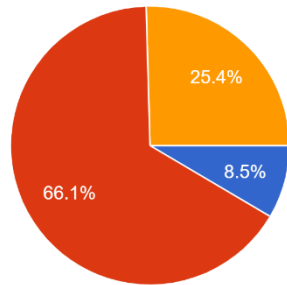

PTA研修会
224 件の回答