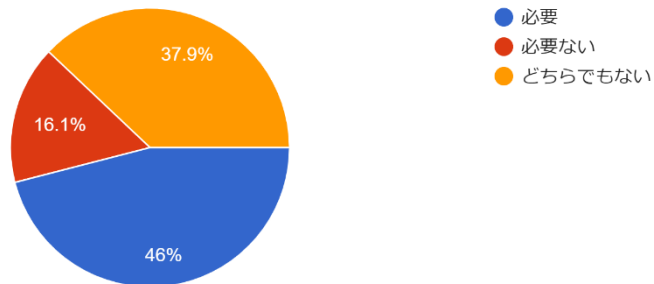

学校保健委員会への参加
224 件の回答

- 必要
- 必要ない
- どちらでもない

親子除草作業
224 件の回答

- 必要
- 必要ない
- どちらでもない

愛校作業補助
224 件の回答

夏休みの（土日）散水作業
224 件の回答

PTA 役員、地区委員について

あなたはこれまでにPTA役員、地区委員をひきうけたことがありますか？
224 件の回答