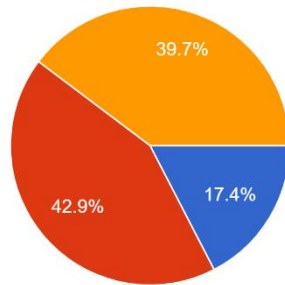

交通教室での補助
224 件の回答

- 必要
- 必要ない
- どちらでもない

PTA研修会
224 件の回答

- 必要
- 必要ない
- どちらでもない

心肺蘇生法講習会受講
224 件の回答

- 必要
- 必要ない
- どちらでもない

プール監視補助
224 件の回答

- 必要
- 必要ない
- どちらでもない

学校保健委員会への参加
224 件の回答

- 必要
- 必要ない
- どちらでもない

親子除草作業
224 件の回答

- 必要
- 必要ない
- どちらでもない

愛校作業補助
224 件の回答

夏休みの（土日）散水作業
224 件の回答

PTA 役員、地区委員について

あなたはこれまでにPTA役員、地区委員をひきうけたことがありますか？
224 件の回答